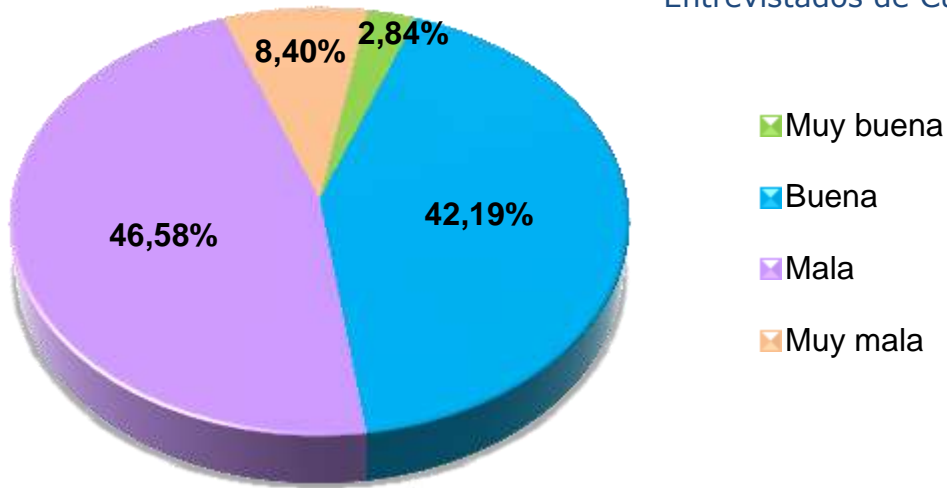

Alcaldía de Cuenca

¿Cómo califica la gestión del Alcalde Marcelo Cabrera?

Base: (307)
Entrevistados de Cuenca

**Comparativo
(Muy Buena + Buena)**